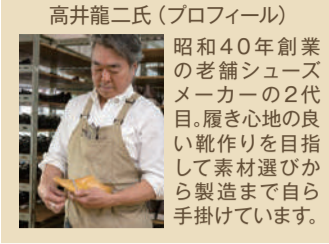

幅広&脱ぎ履きもラクな

レースアップシューズ

コロんとした形が可愛いデザイン。
履き口が広いのでスリッポン感覚で脱ぎ履きが可能です。

足指ゆったり幅広 5E

適度なふくらみが圧迫感を軽減

5E 軽量 190g

靴底

イメージ

木型ができました。

足指を締め付けにくい

ゆったり

※イメージ

<高井さんの靴> 牛革5E軽量レースアップシューズ

申込番号		サイズ(cm)	価格
ブラック	グレージュ		
233	238	22.5	各 14,980円 (税込 16,478円)
234	239	23.0	
235	240	23.5	
236	241	24.0	
237	242	24.5	

●素材/アッパー:牛革、底:合成底 ●サイズ(約)/ソール高:3.5cm、足幅:5E ●重さ(約)/190g(23.0cm片足) ●生産国/日本
※天然皮革を使用しているため、多少の色むらやシワが入る場合がございます。

FILA 365日、毎日けちゃう! FILAブランドのらくちんジャージパンツ

汗を吸ってすばやく乾く 吸汗速乾 素材

2色組

60cm 65cm

<FILA> 吸水速乾ジャージパンツ2色組

申込番号		サイズ	価格
股下60cm	股下65cm		
243	247	M	各 6,990円 (税込 7,689円)
244	248	L	
245	249	LL	
246	250	3L	

適応サイズ表 (約・cm)

ウエスト	ヒップ
M 64~70	87~95
L 69~77	92~100
LL 77~85	97~105
3L 85~93	102~110

●色/ブラック・ネイビーの2色組 ●素材/ポリエステル100% ●仕様/ウエスト総ゴム、ウエスト調節ひも、前左右・後ろ右ポケット ●生産国/中国

はいて 歩いて 脚を鍛えるスパッツの 涼しい「夏仕様」!

Locox

涼しい 暑い夏でも 元気に歩こう!

55 デニール相当の 薄手タイプ!(レグ部)

「吸水&速乾加工」で汗を素早く吸って発散! 汗ばむ季節もムレにくい! サラツとした肌ざわり!

吸水・速乾加工済み

汗をサッと吸収して、発散。

腰を支える!

グツ

イメージ

アクティブな 毎日の 運動習慣に!

ご存じですか? 元気に歩き続けるためには、筋肉を鍛えることが重要です。

年齢を重ね、脚などの筋肉を使わないことで健康状態が変化します。「Locox」を着用して運動すればエクササイズ効果を高めてくれます。いつでもどこでも、気軽に運動効果を高める事ができたいという想いを込めてつくりました。

Xデーの過度な負荷が 歩くたびに脚の筋肉を鍛える

※1

筋肉活動量 約132%にアップ!

脚を鍛える!

テビング部分 (※実際は身生地と同じ色です)

<Locox> はくだけエクスパッツ (ドライタイプ7分丈) 1枚

申込番号	サイズ	価格
259	M~L	各 6,480円 (税込 7,128円)
260	L~LL	
261	LL~3L	

2枚組

申込番号	サイズ	価格
262	M~L	各 9,800円 (税込 10,780円)
263	L~LL	
264	LL~3L	

2枚組は1枚あたり 税込**5,390円**!!

吸水速乾 UVケア

洗濯機で洗えます

適応サイズ表 (約・cm)

身長	ヒップ
M~L 150~165	85~98
L~LL 165~170	90~103
LL~3L 170~185	95~110

●色/ブラック ●素材/ナイロン91%・ポリウレタン9%(吸水速乾加工) ●生産国/日本
※1 ユニチカガーメントテック調べ 測定環境25℃×40%RH 本品着用時と未着用(素足)時に、1分間に15回のペースで昇り降り運動をした時の「大腿四頭筋」筋活動量(5名平均値) ※筋肉活動量増減には個人差があります。

ひんやり爽快! 冷感素材の快適メンズパンツ2色組!

COOLCATCH plus

着用時の清涼感とベトつきにくい素材。快適な着心地を演出します。

適度に伸びる素材で着心地らくらく!

選べる股下 2サイズ

2色組

「クールキャッチプラス」快適メンズパンツ2色組

申込番号		サイズ	価格
股下64cm	股下68cm		
251	255	M	各 7,980円 (税込 8,778円)
252	256	L	
253	257	LL	
254	258	3L	

適応サイズ表 (約・cm)

ウエスト	ヒップ
M 76~84	
L 84~94	
LL 94~104	
3L 104~114	

●色/ネイビー・グレーの2色組 ●素材/ポリエステル70%・ナイロン30% ●仕様/前ファスナー、両脇ポケット、ウエスト総ゴム ●生産国/日本

OK 家庭用洗濯機で洗えます。手洗い ご家庭で手洗いができます。クリーニング店にお出ください。
洗濯不可 洗濯はできません。(詳しくは必ず商品縫込みの表示ラベルをご覧ください。)
※特に表示のない小物、コーディネート商品等は販売商品ではありません

お問合せ専用電話 0120-55-8670
※ご注文は所属生協へ 企画・商品提供(株)アイケイお客様センター 月~金 AM9:00~PM5:00(土・日・祝休み)